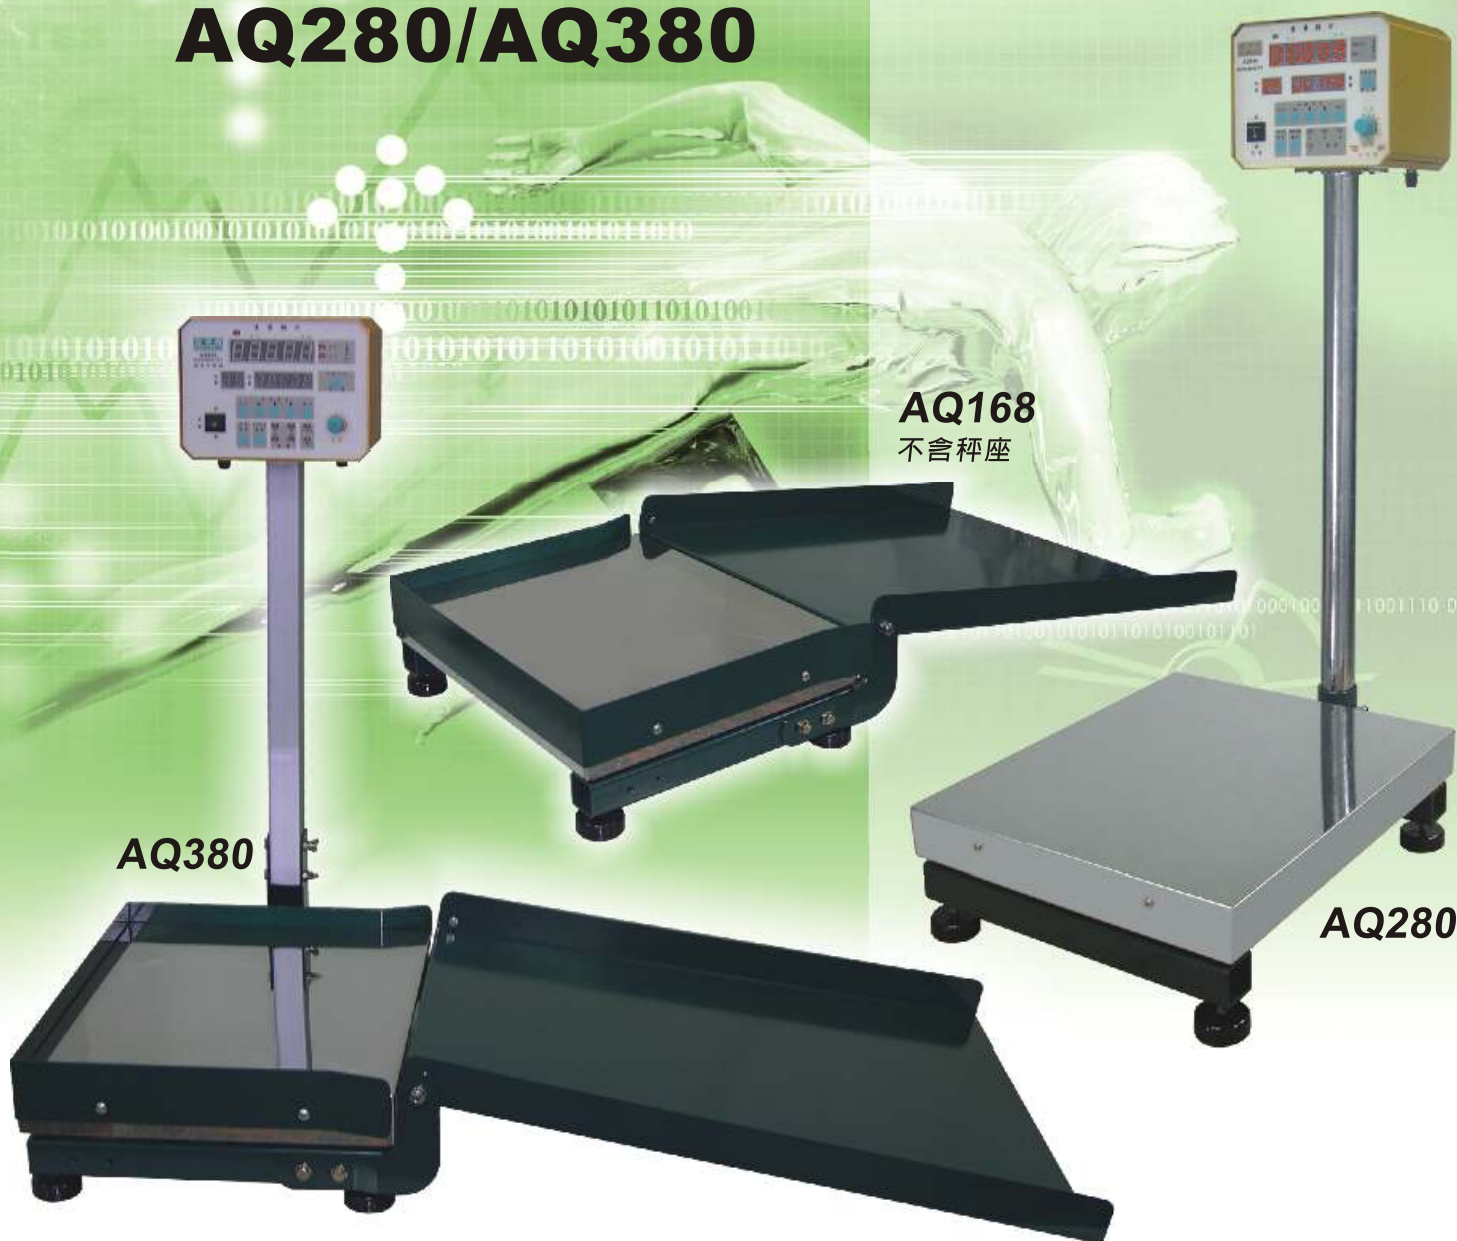

# AQ280/AQ380

**AQ168**  
不含秤座

**AQ380**

**AQ280**

## ▶ 特點

- 整體機構由電腦輔助一體設計，符合人體工學，操作省時省力。
- 獨特高速選取設定，更加快分級速度，節省時間。
- 新增單價功能，自動核算總價，準確又省事，避免出錯。
- 內部以變壓器降低電壓，無漏電觸電之虞。
- 以重量分別級數，清晰明確不易混淆，最適合長時間操作。
- 台斤公斤兩種單位選擇，方便不同場合用途使用。
- 減少取放動作，避免蔬果魚鮮之碰撞損傷。
- 手工操作快速分級，每小時可達4,500個，分級準確效率高。
- 每取出一顆，迅速以語音播報級數並輔以字幕顯示，輕鬆有效率。
- 設定級距與第一級，16種級數即設定完成，分級最完整。
- 多種檢核模式，隨時查閱各項數據資料。
- 專業微電腦電子技術，消除振動干擾，準確度高，不誤報。
- 機構結實，造型美觀，價格低廉，堅固耐用。
- 可當一般電子磅秤使用。
- 輕巧省空間，方便搬運，適用於任何地點。

## ▶ 規格

型號	AQ280	AQ380
秤重範圍	100 台斤以下 / 60 公斤以下	
單位	台斤 / 公斤 可切換	
分級範圍	1 台兩 ~ 99.9 台兩 / 50 公克 ~ 9999 公克	
分級級數	16 級	
分級種類	4 種	
分級速度	最快 4,500 個 / 小時	
精確度	5 公克	
播報語言	國語 (台、客、外語及其他語言可訂製)	
電源	AC110V 或 AC220V	
省力裝置	未加 AQ168	附加 AQ168
尺寸	56x38x90 公分	
重量	20 公斤	27 公斤